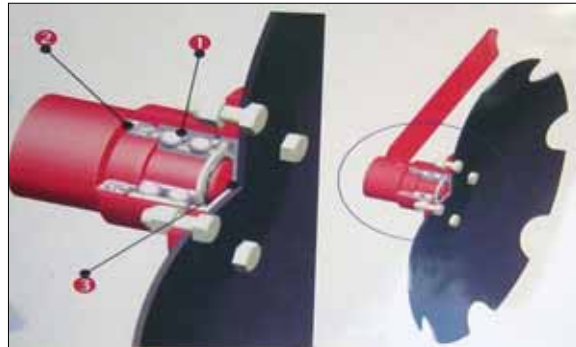

# ラバーセイフティシステム

各デスク(20インチ)は独立してフレームに付いています。  
 シャフト、スプロケット等がないため高速作業12-15km/h可能！  
 4角のメインフレームをゴムで可動させ衝撃を吸収します。  
 高速作業でも、デスク本体の跳ね上げはありません。

## ベアリング部

- ① 耐久性のある2列のベアリング、オイル
- ② 特性シール
- ③ プロテクトキャップ

## ゴムローラー仕様 新登場！

従来のローラーに比べ土が付着しにくく、凹凸がつくことにより湿った土壌がより早く乾きます。

モデル	デスク	作業幅(mm)	適用馬力(hp)	自重(Kg)	備考
DIM-25	18枚	2500	75	1280	カゴローラ
DIM-30	22枚	3000	90	1480	カゴローラ
DIM-35	26枚	3500	105	1580	カゴローラ
DIM-40	30枚	4000	110	1680	カゴローラ
DIM-30RR	22枚	3000	95	1640	リングローラ
DIM-40RR	30枚	4000	115	1890	リングローラ
DIM-30ot	22枚	3000	95	1750	ゴムローラ
DIM-60H	46枚	6000	190	3350	油圧折りたたみ 移動時幅3.0m