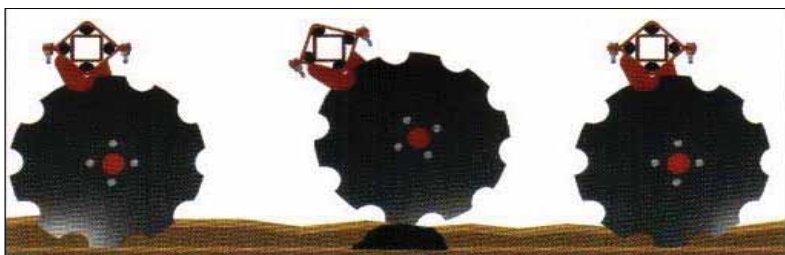

# クノツハ社ショートデスク デスクマックス ドイツ製

**超高速**

小麦の鋤き込みに最適。  
トラクター75hpより対応致します。

作業スピード15km/h以上も可能！

各種デモ機有り！  
お気軽にご相談下さい。

# ラバーセイフティシステム

各デスク(20インチ)は独立してフレームに付いています。  
 シャフト、スプロケット等がないため高速作業12-15km/h可能！  
 4角のメインフレームをゴムで可動させ衝撃を吸収します。  
 高速作業でも、デスク本体の跳ね上げはありません。

## ベアリング部

- ① 耐久性のある2列のベアリング、オイル
- ② 特性シール
- ③ プロテクトキャップ

## ゴムローラー仕様 新登場！

従来のローラーに比べ土が付着しにくく、凹凸がつくことにより湿った土壌がより早く乾きます。

モデル	デスク	作業幅(mm)	適用馬力(hp)	自重(Kg)	備考
DIM-25	18枚	2500	75	1280	カゴローラ
DIM-30	22枚	3000	90	1480	カゴローラ
DIM-35	26枚	3500	105	1580	カゴローラ
DIM-40	30枚	4000	110	1680	カゴローラ
DIM-30RR	22枚	3000	95	1640	リングローラ
DIM-40RR	30枚	4000	115	1890	リングローラ
DIM-30ot	22枚	3000	95	1750	ゴムローラ
DIM-60H	46枚	6000	190	3350	油圧折りたたみ 移動時幅3.0m