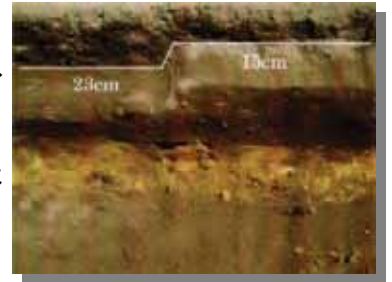

- ・フック・タイン(立爪)による耕盤の改善
- ・団粒構造の形成
- ・透排水性の改良

パワーヒラーで・・・

- ・根菜類(いも、人参、大根)などの根域、培土体積の拡大
- ・塊茎の生育スペースのアップ
- ・浴光面積の増加 ・踏圧の防止

規格内収量の増加!
(緑化、変形イモの減少)

掘取・選別作業の効率化!
(土塊の上がりが30%減少します)

※写真は石礫地帯用ヘビーフックタイン

新型フックタイン

「フックタイン」は、左右の湾曲が無いいため土を必要以上にこなすことなく、土壌を適度な団粒構造にします。水はけの良い圃場を作ると共に、地温が上昇します。また回転半径が大きいため従来のロータリーハローより耕盤層の位置が下がり、作物の根域が拡大します。

左: パワーロータリー 右: 普通ロータリー

※サイドトランスミッションはギヤドライブで丈夫です。

豊富な培土量、最大の根域

ヒラーは従来のかまぼこタイプに比べ培土量が多く、特に肩部の土量が豊富なので、緑化いもになる可能性が低くなります。

根域も最大限に広がり、1株個数、1個重は慣行培土よりも優れています。

左: 培土前

普通ロータリー&慣行培土

パワーロータリー&ヒラー